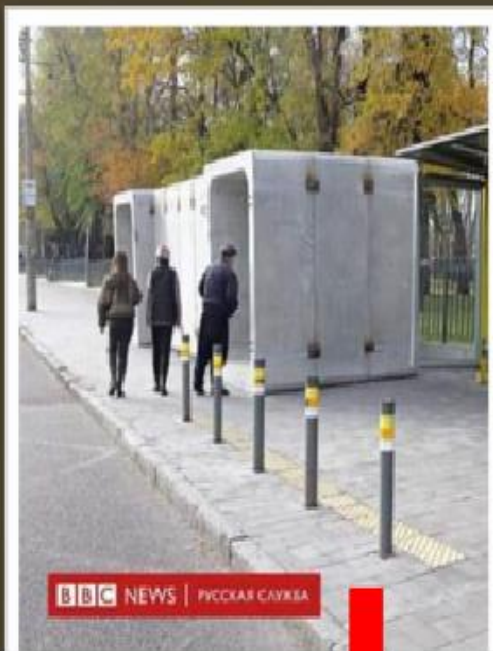

烏克蘭基輔地鐵及移動式防空避難處所

Civil Defense Office

「工」字型的
水泥結構設計，
放在公車站旁，
一旦遇到空襲，
可以馬上躲到避
難設施裡中間段
避免爆炸碎片波
及。