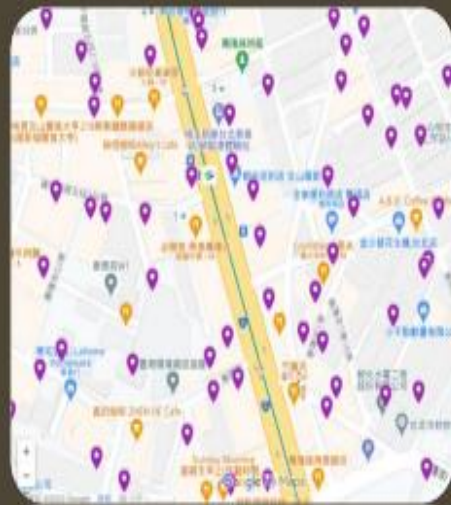

## 防空避難

(開啟定位)

一、本功能主要用於具有Google Maps App的行動載具(手機或平板),請在有網路環境下先開啟定位功能,並允許瀏覽器取用位置後,即可立即顯示您附近的防空避難處所。

二、若Google Maps App無顯示防空避難處所,請再點選一次連結。

一鍵顯示

## Google Maps