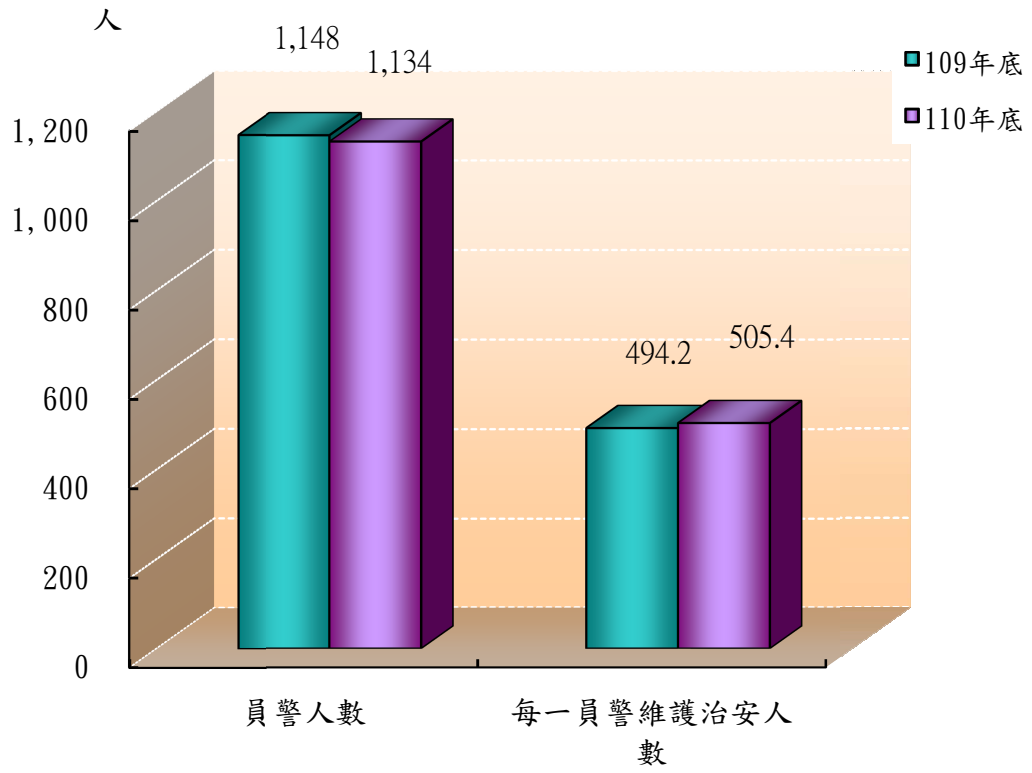

圖一、近2年新竹縣警力配置圖