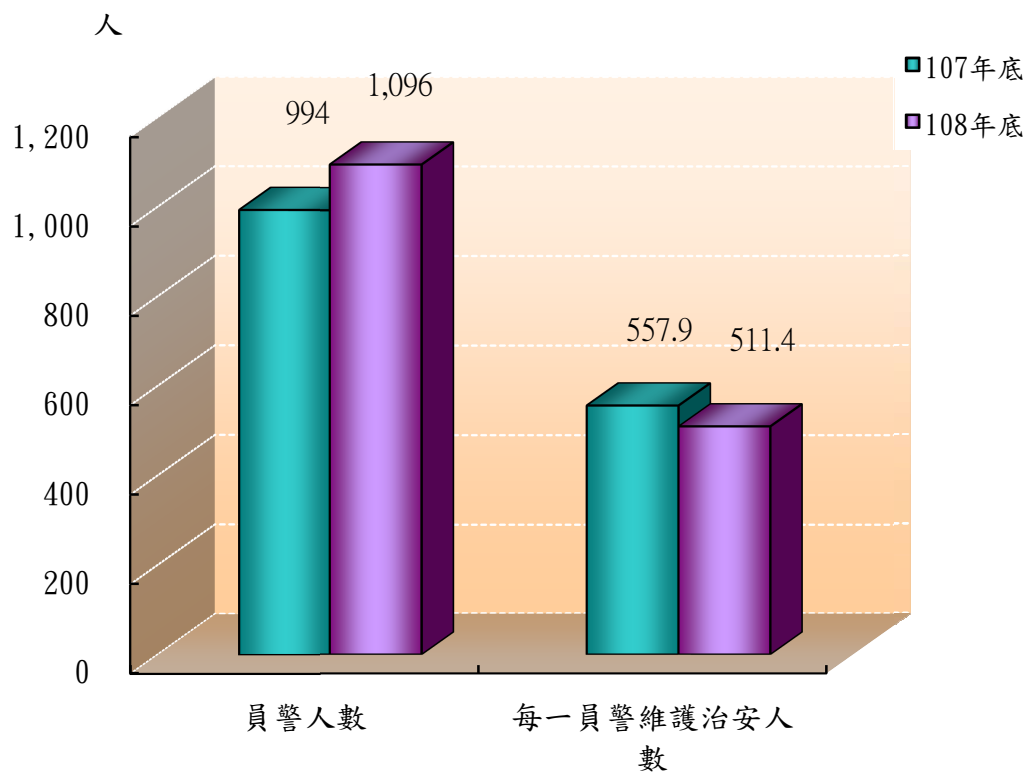

新竹縣政府警察局統計通報

108 年新竹縣警力配置分析

109 年第一季

108 年底本縣土地總面積為 1,427.54 平方公里，人口數為 56 萬 3,933 人，人口密度為 395.04 人/每平方公里，較上年度(390.19 人/每平方公里)增加 4.85 人/每平方公里。108 年底配置員警人數 1,097 人，較上年底增加 110 人，平均每一員警負荷 510.9 人之治安維護工作，較上年底減少 51 人；警勤區數為 460 區，較上年底增加 14 區，平均每一警勤區人數 1,218.4 人，較上年底減少 25.1 人，平均每一警勤區員警數 2.4 人，較上年底增加 0.2 人；派出所數為 54 所，與上年底相同，平均每一派派出所服務人數 1 萬 0,379.1 人，較上年底增加 108.9 人，平均每一派派出所員警數 20.3 人，較上年底增加 2.0 人(見表一及圖一)。

表一、近 2 年新竹縣警力配置表

	本局員警人數(人)	每萬人員警人數(員警/萬人)	平均每一員警維護治安人數(人/員警)	警勤區數(區)	平均每一警勤區人數(人/區)	平均每一警勤區員警數(員警人/區)	派出所數(所)	平均每一派派出所服務人數(人/所)	平均每一派派出所員警數(員警人/所)	本縣年中人口數(人)
107 年底	987	17.8	561.9	446	1,243.5	2.2	54	10,270.2	18.3	554,590
108 年底	1,097	19.6	510.9	460	1,218.4	2.4	54	10,379.1	20.3	560,472
較上年增減	110	1.8	-51.0	14	-25.1	0.2	-	108.9	2.0	5,882

資料來源：

1. 本局行政科編製「現有分駐(派出所)警力配置」統計表(10951-01-07-2)。
2. 本局防治科編製「警勤區按戶收及人口數統計」統計表(10951-01-02-2)。
3. 本縣年中人口數=(本年年底人口數+上年年底人口數)/2，年底人口數源自新竹縣政府統計月報。
4. 本局員警人數源自內政部警政署警政統計查詢網。

圖一、近2年新竹縣警力配置圖