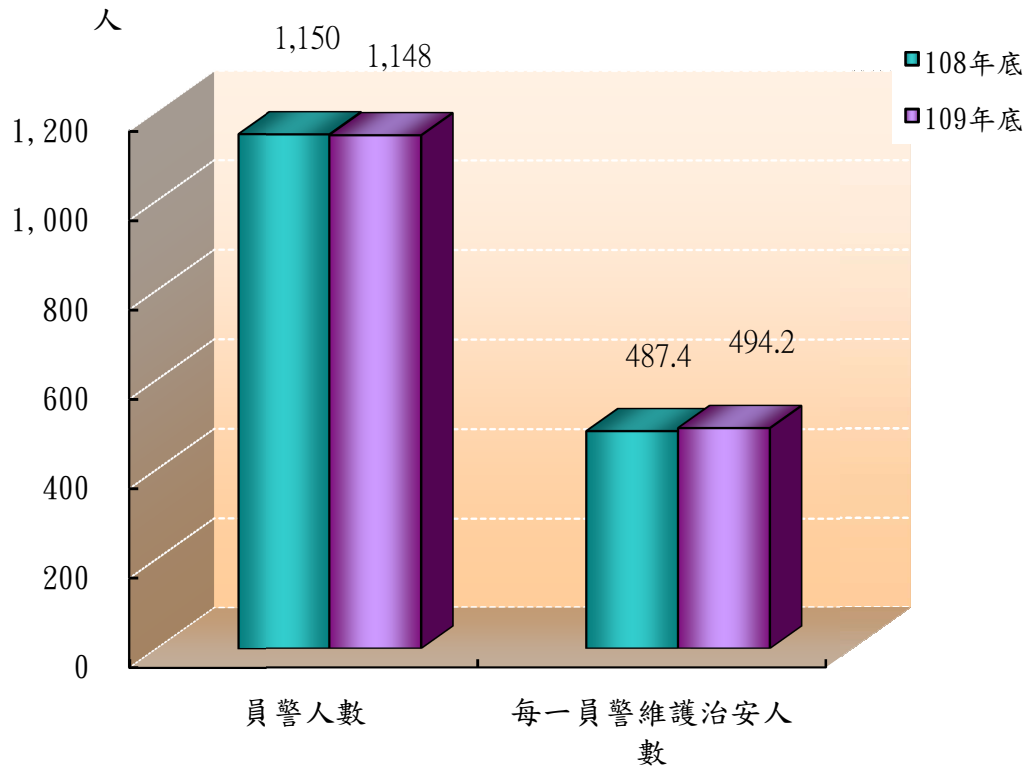

圖一、近2年新竹縣警力配置圖