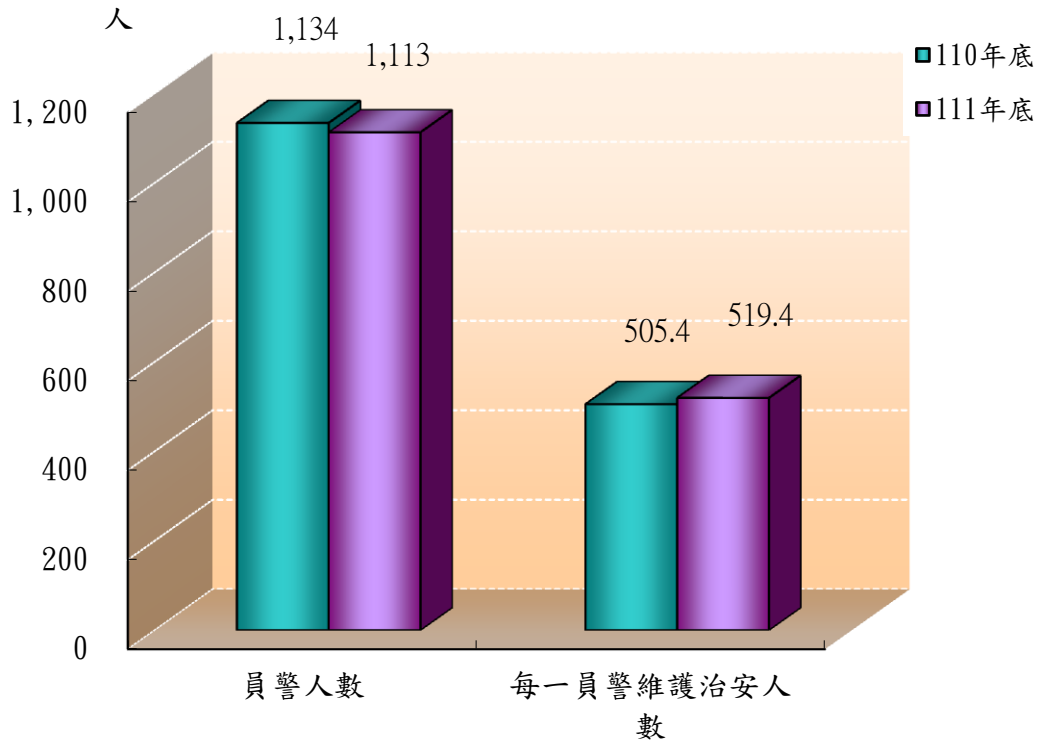

圖一、近 2 年新竹縣警力配置圖